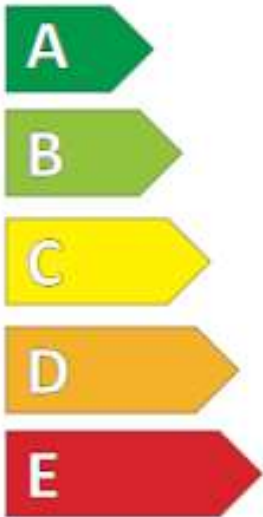

# ENERG

APLUS

AP1964H1

165/70 R14

C1

**D**

**C**

2020/740